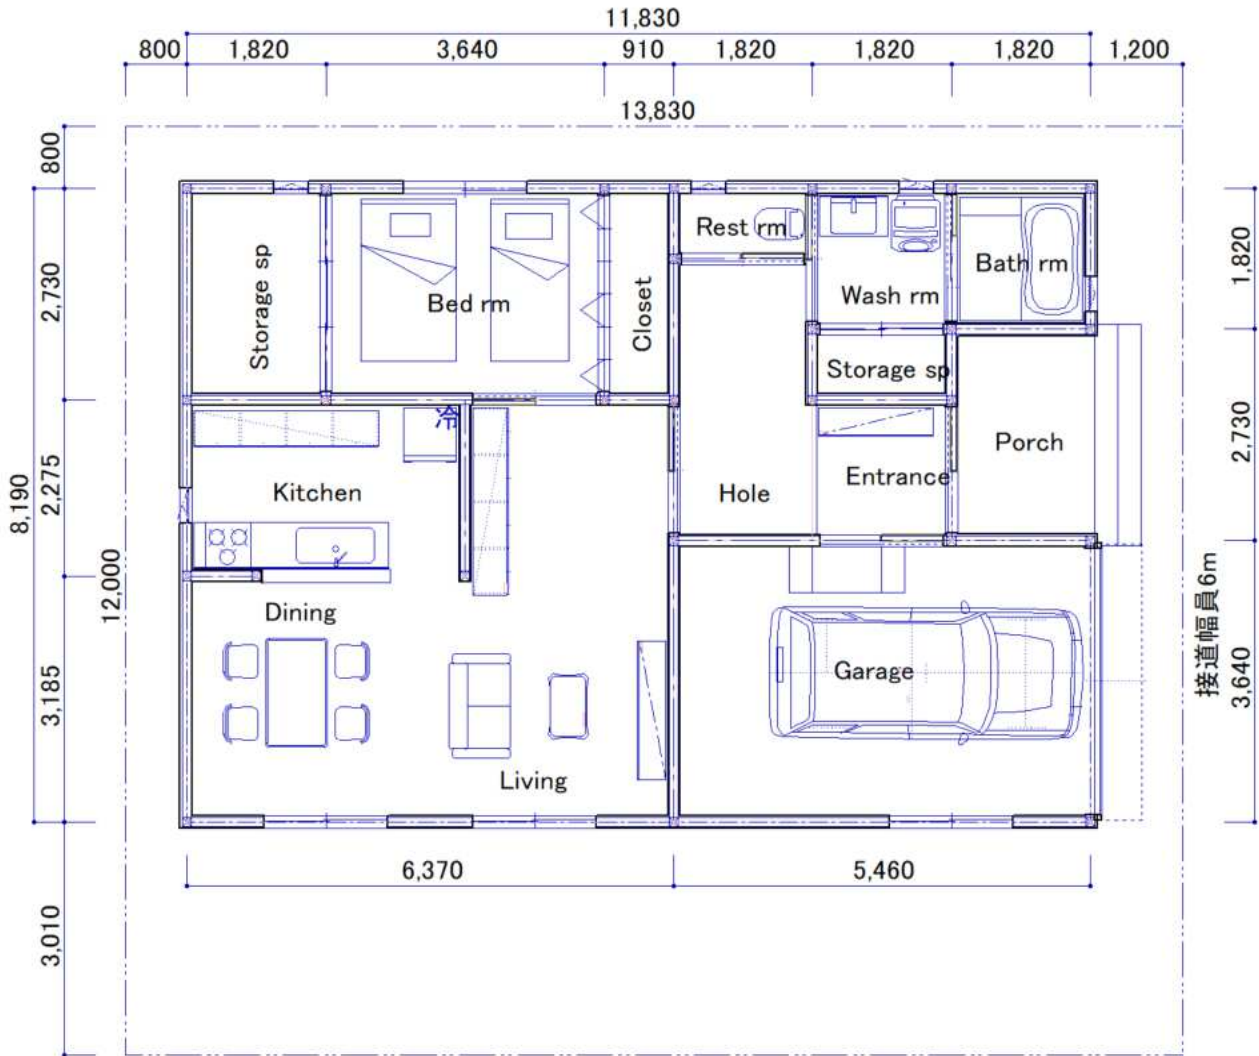

東接道22.0T

Copyright(c) satou@shinya_mugino

東接道23.875T

Copyright(c) satou@shinya_mugino

東接道25.75T

Copyright(c) satou@shinya_mugino

東接道G平25.9T

Copyright(c) satou@shinya_mugino

東接道G6平26.5T

Copyright(c) satou@shinya_mugino

東接道G6平29.25T

Copyright(c) satou@shinya_mugino

東接道G9平27.25T

Copyright(c) satou@shinya_mugino