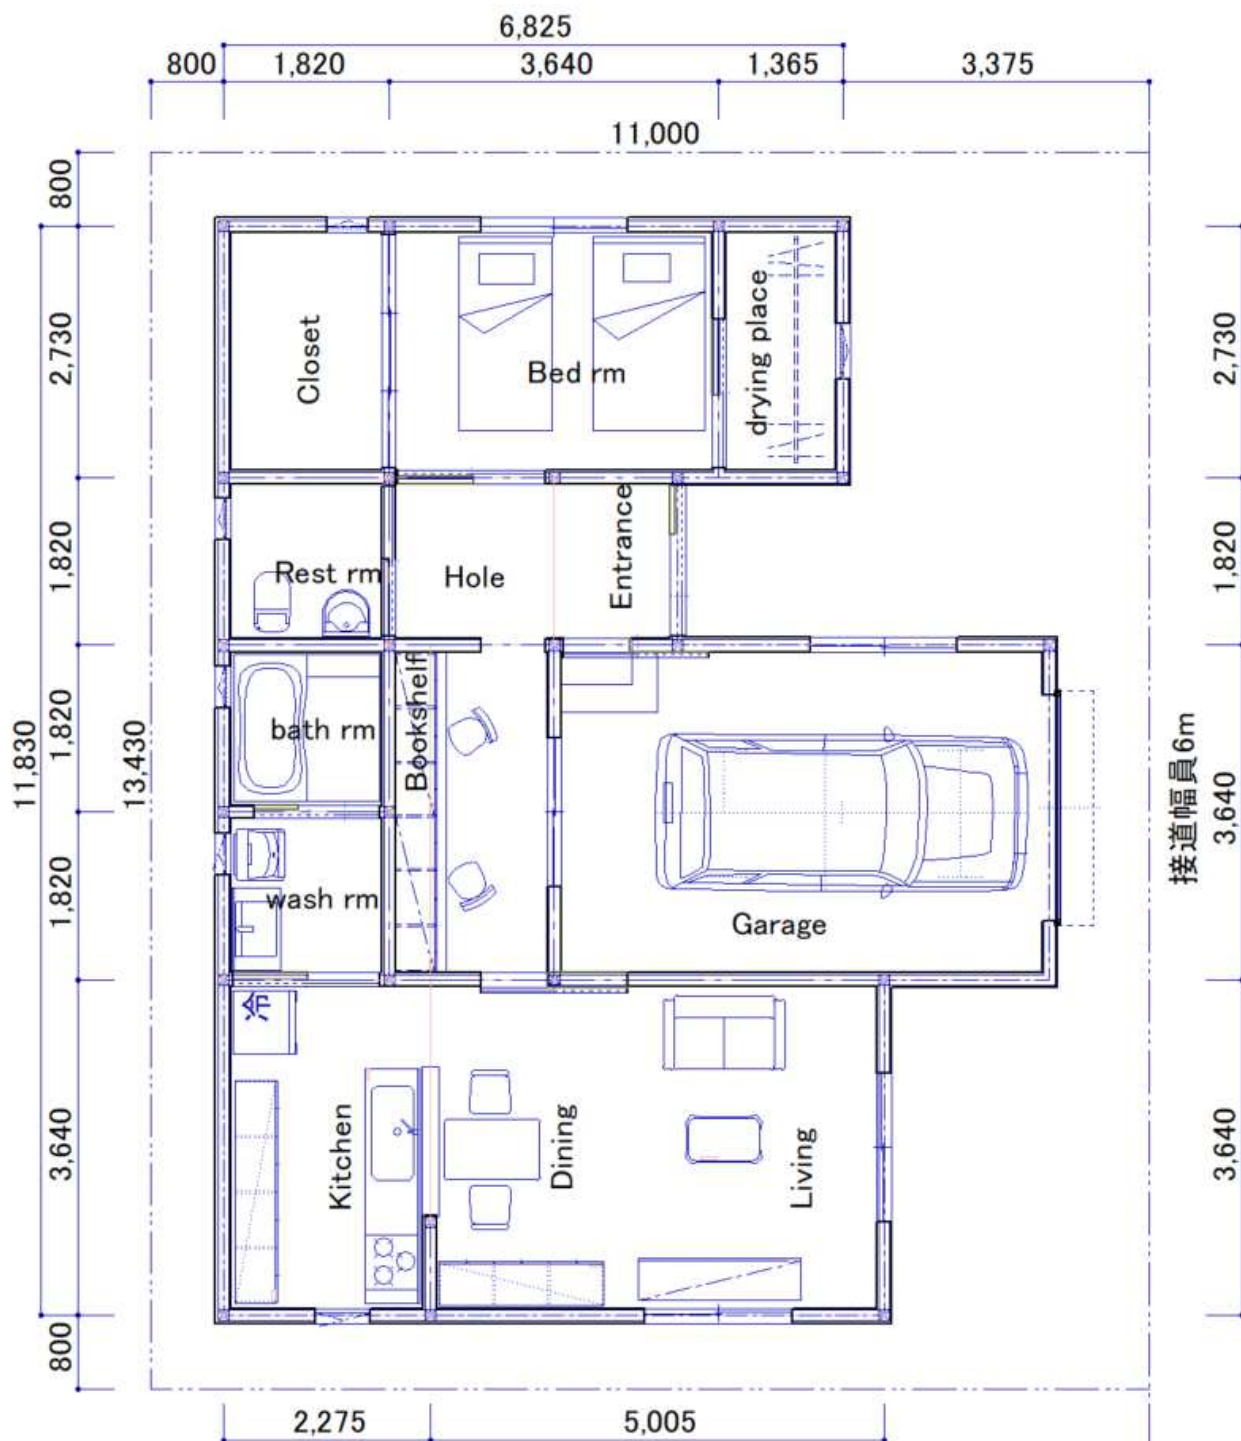

東接道22.0T

Copyright(c) satou@shinya_mugino

東接道23.875T

Copyright(c) satou@shinya_mugino

東接道25.75T

Copyright(c) satou@shinya_mugino

東接道G平25.9T

Copyright(c) satou@shinya_mugino

東接道G6平26.5T

Copyright(c) satou@shinya_mugino

東接道G6平29.25T

Copyright(c) satou@shinya_mugino

東接道G9平27.25T

Copyright(c) satou@shinya_mugino