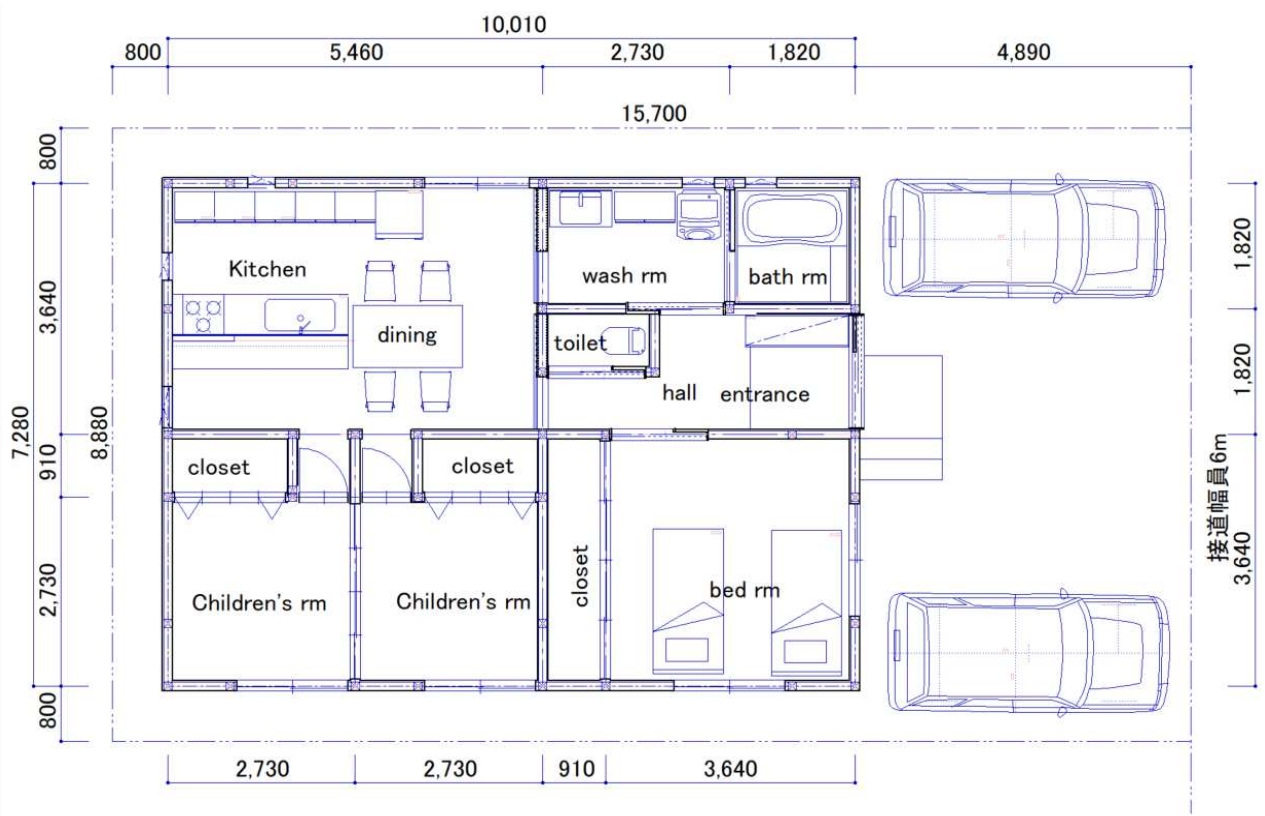

東接道22.0T

Copyright(c) satou@shinya_mugino

東接道23.875T

Copyright(c) satou@shinya_mugino

東接道25.75T

Copyright(c) satou@shinya_mugino

東接道G平25.9T

Copyright(c) satou@shinya_mugino