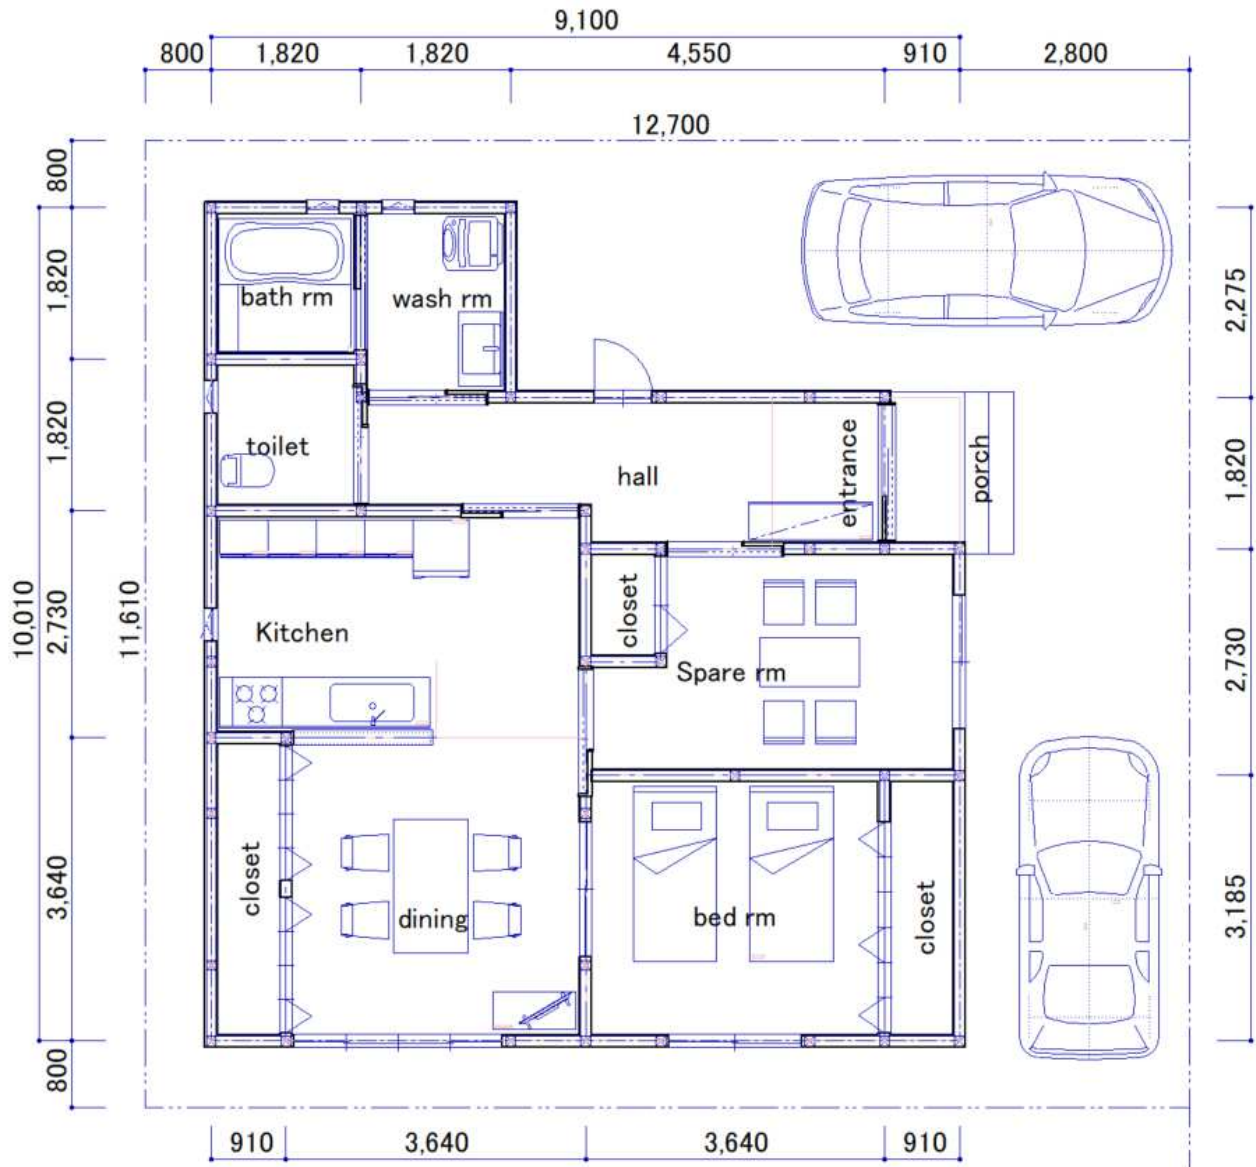

東接道22.0T

Copyright(c) satou@shinya_mugino

東接道23.875T

Copyright(c) satou@shinya_mugino

東接道25.75T

Copyright(c) satou@shinya_mugino

東接道G平25.9T

Copyright(c) satou@shinya_mugino