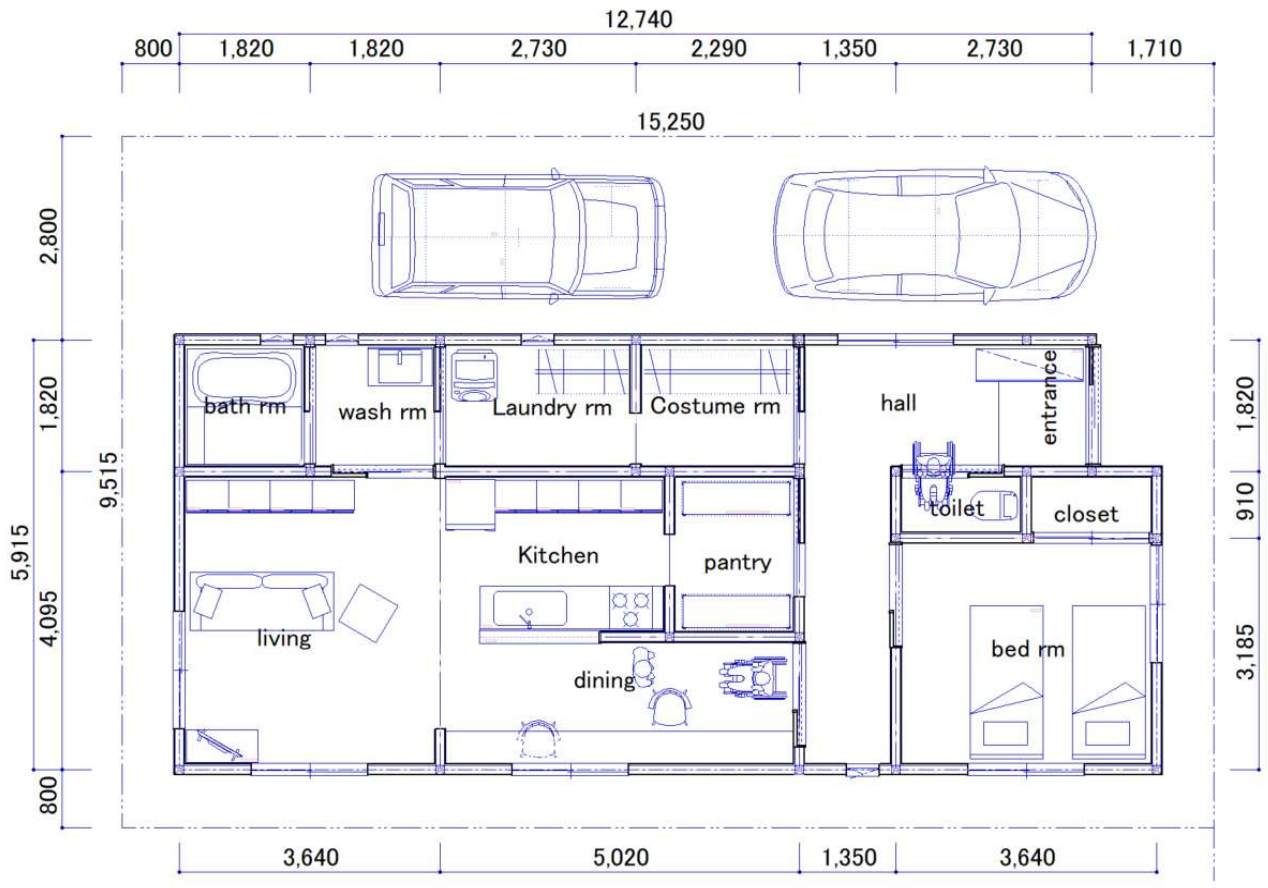

東接道22.0T

Copyright(c) satou@shinya_mugino

東接道23.875T

Copyright(c) satou@shinya_mugino

東接道25.75T

Copyright(c) satou@shinya_mugino

東接道G平25.9T

Copyright(c) satou@shinya_mugino