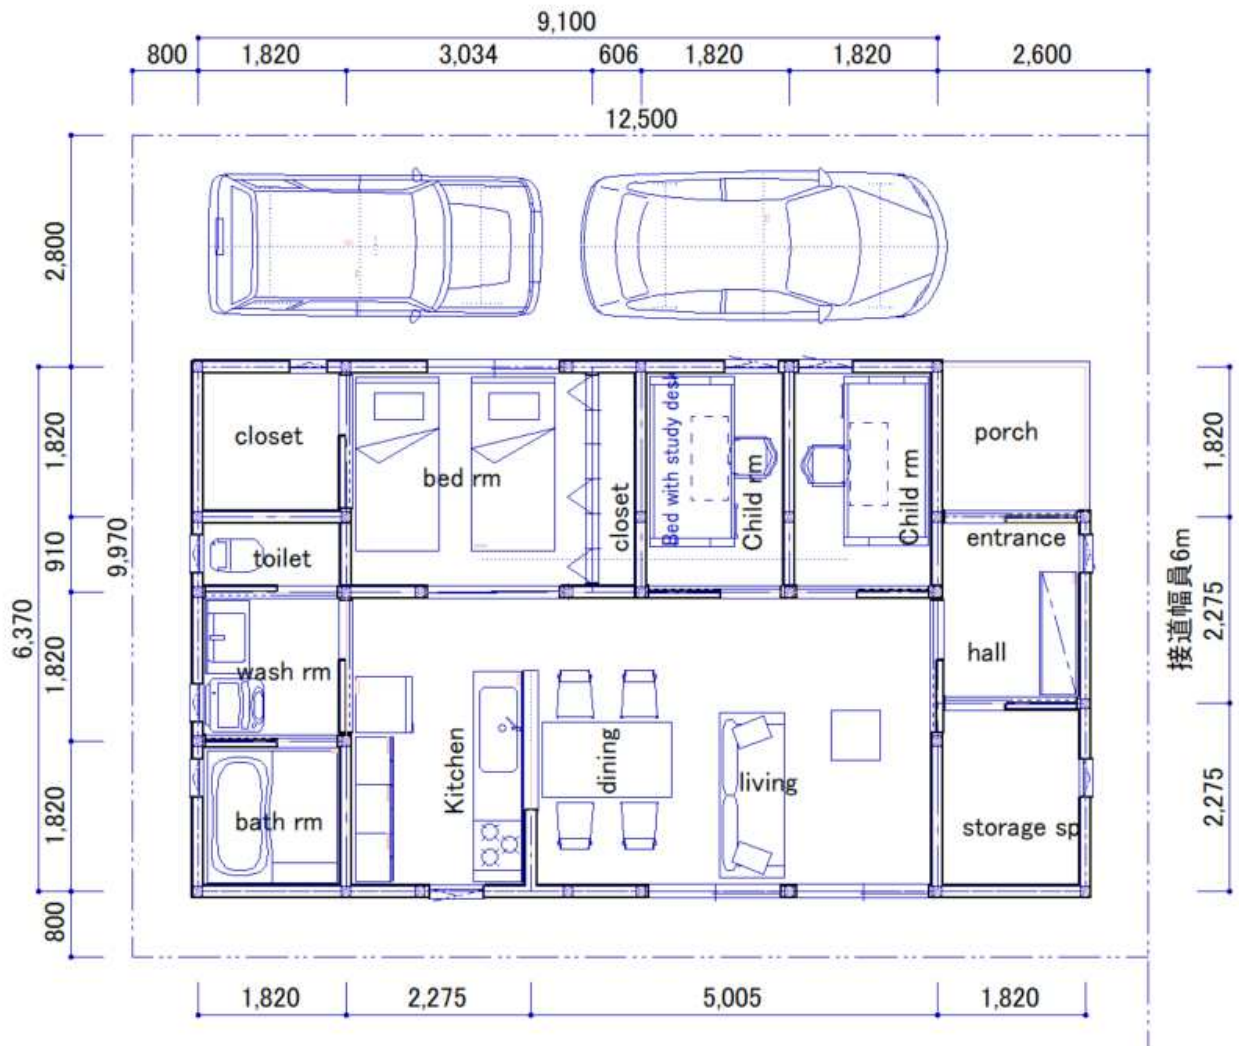

東接道21.0T-2

Copyright(c) satou@shinya_mugino