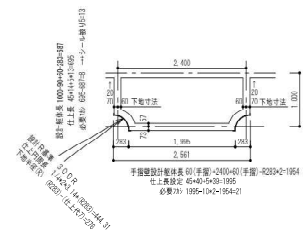

CopyRight(C)
satou@shinya.mugino

CopyRight(C)
satou@shinya.mugino

CopyRight(C)
satou@shinya.mugino

CopyRight(C)
satou@shinya.mugino

平開扉設計概長 60(手開)・2400(手開)・2200・2194
仕上表設定 45x20x20-1995
必要寸法 1995(14x2194)