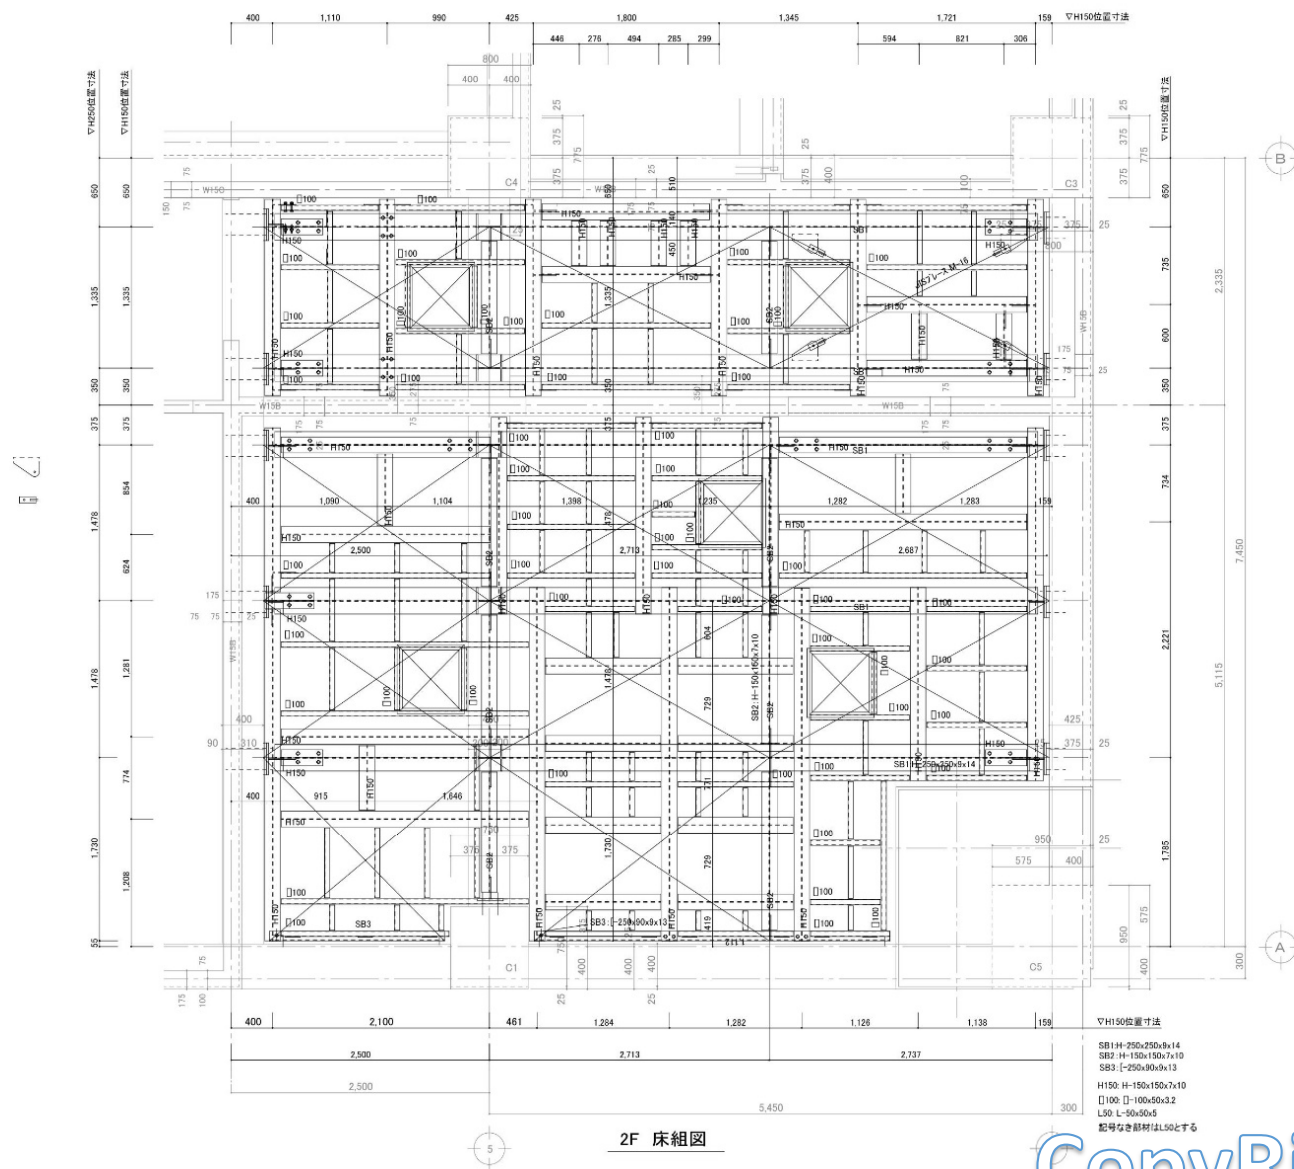

B-2335 視断面図

2F 床組図

5-2500 視断面図

5 視断面図