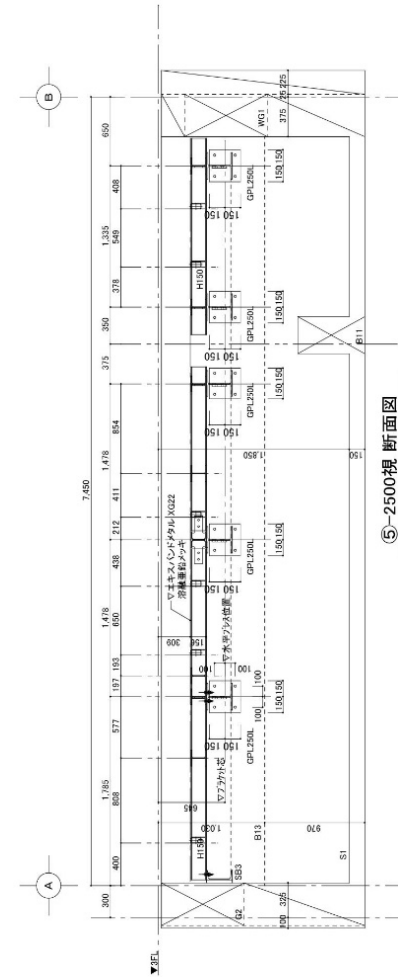

B-2335 視断面図

2F 床組図

5-2500 視断面図

5 視断面図