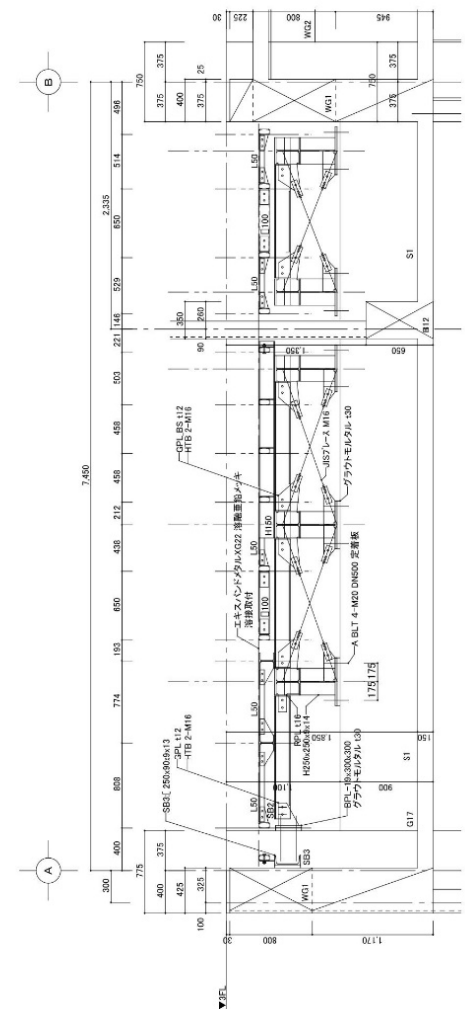

B-2335 視断面図

2F 床組図

5-2500 視断面図

5 視断面図